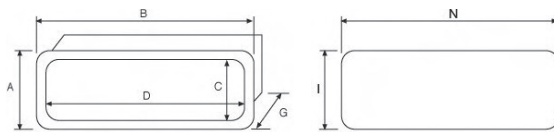

196805

- I Contenitore ovale porta oggetti
- GB Oval container
- F Conteneur oval porte-objets
- D Ovalcontainer
- E Contenedor oval

	A	B	C	D	G	N	I	L	M	R
mm	120	210	85	170	65	91	176	220	130	80
inches	(4,7)	(8,3)	(3,4)	(6,7)	(2,6)	(3,6)	(6,9)	(8,7)	(5,1)	(3,2)

196671

- I Tasca portaoggetti a parete ➤ destra
- GB Side-mount hold-all container ➤ right
- F Vide-poches à encastrer ➤ droit
- D Offene Nische ➤ Rechte
- E Estante empotrable porta objetos ➤ derecha

	A	B	C	D	G	N	I
mm	266	561	195	475	125	496	200
inches	(10,5)	(22,1)	(7,7)	(18,7)	(4,9)	(19,5)	(7,9)

196773

- I Tasca portaoggetti a parete ➤ sinistra
- GB Side-mount hold-all container ➤ left
- F Vide-poches à encastrer ➤ gauche
- D Offene Nische ➤ Linke
- E Estante empotrable porta objetos ➤ izquierda

	A	B	C	D	G	N	I
mm	266	561	195	475	125	496	200
inches	(10,5)	(22,1)	(7,7)	(18,7)	(4,9)	(19,5)	(7,9)

196775

- I Tasca portaoggetti a parete con portabicchieri ➤ sinistra
- GB Side-mount hold-all container / Glass holder ➤ left
- F Vide-poche / porte-verres ➤ gauche
- D Geöffnete Nische für Gegenstände und Glasse ➤ Linke
- E Porta objetos-porta vasos ➤ izquierda