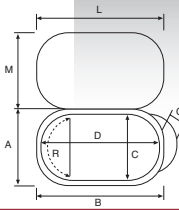

196805

- I Contenitore ovale porta oggetti
- GB Oval container
- F Conteneur oval porte-objets
- D Ovalcontainer
- E Contenedor oval

	A	B	C	D	G	N	I	L	M	R
mm	120	210	85	170	65	91	176	220	130	80
inches	(4,7)	(8,3)	(3,4)	(6,7)	(2,6)	(3,6)	(6,9)	(8,7)	(5,1)	(3,2)

196671

- I Tasca portaoggetti a parete ➤ destra
- GB Side-mount hold-all container ➤ right
- F Vide-poches à encastrer ➤ droit
- D Offene Nische ➤ Rechte
- E Estante empotrable porta objetos ➤ derecha

	A	B	C	D	G	N	I
mm	266	561	195	475	125	496	200
inches	(10,5)	(22,1)	(7,7)	(18,7)	(4,9)	(19,5)	(7,9)

196773

- I Tasca portaoggetti a parete ➤ sinistra
- GB Side-mount hold-all container ➤ left
- F Vide-poches à encastrer ➤ gauche
- D Offene Nische ➤ Linke
- E Estante empotrable porta objetos ➤ izquierda

	A	B	C	D	G	N	I
mm	266	561	195	475	125	496	200
inches	(10,5)	(22,1)	(7,7)	(18,7)	(4,9)	(19,5)	(7,9)

196775

- I Tasca portaoggetti a parete con portabicchieri ➤ sinistra
- GB Side-mount hold-all container / Glass holder ➤ left
- F Vide-poche / porte-verres ➤ gauche
- D Geöffnete Nische für Gegenstände und Glasse ➤ Linke
- E Porta objetos-porta vasos ➤ izquierda